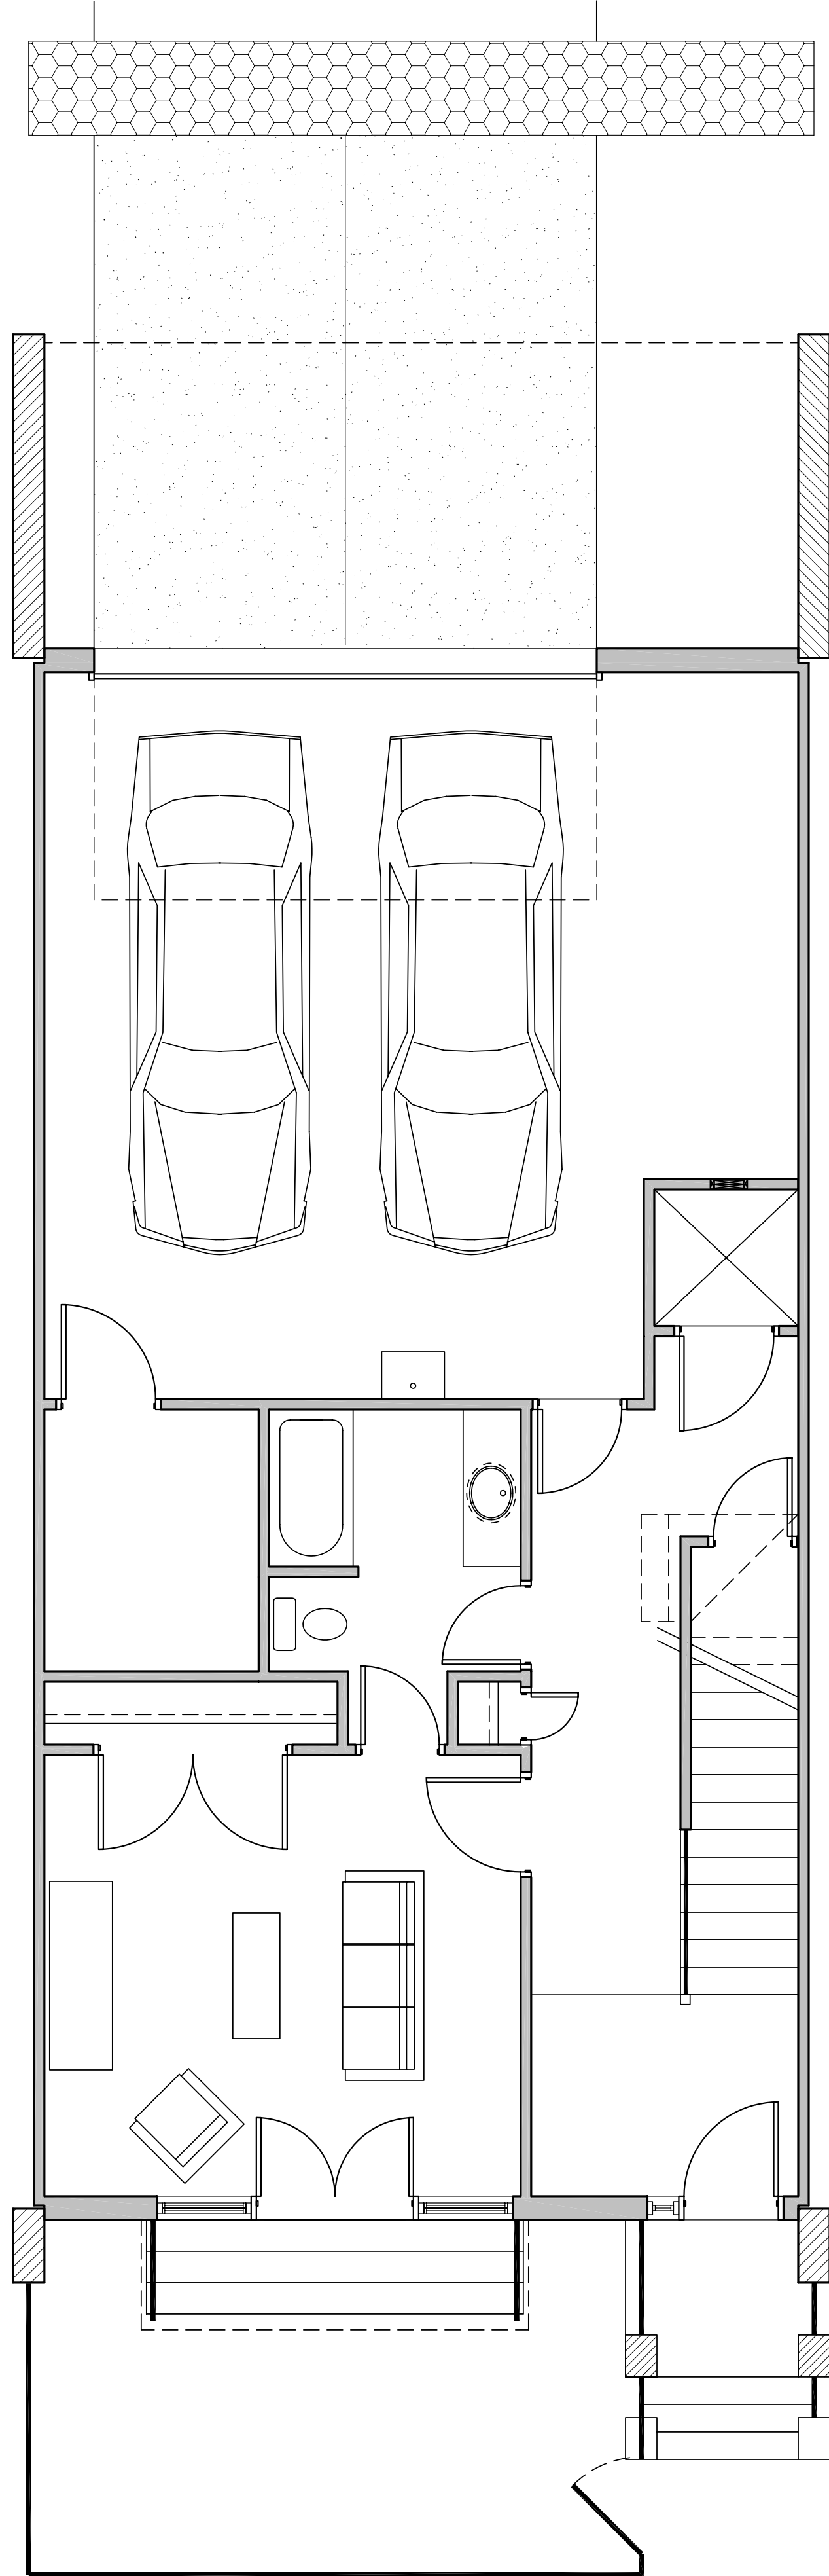

OPTIONAL 800 S.F.

912 LADY ST. SUITE 300  
COLUMBIA, SC 29201

803 . 254 . 9082 VOX  
803 . 252 . 7200 FAX

TOWNHOUSE DEVELOPMENT - 300 GERVAIS STREET  
**THE CITY CLUB**  
COLUMBIA, SOUTH CAROLINA

**3,000 SF / 2 BEDROOM CITY HOME**