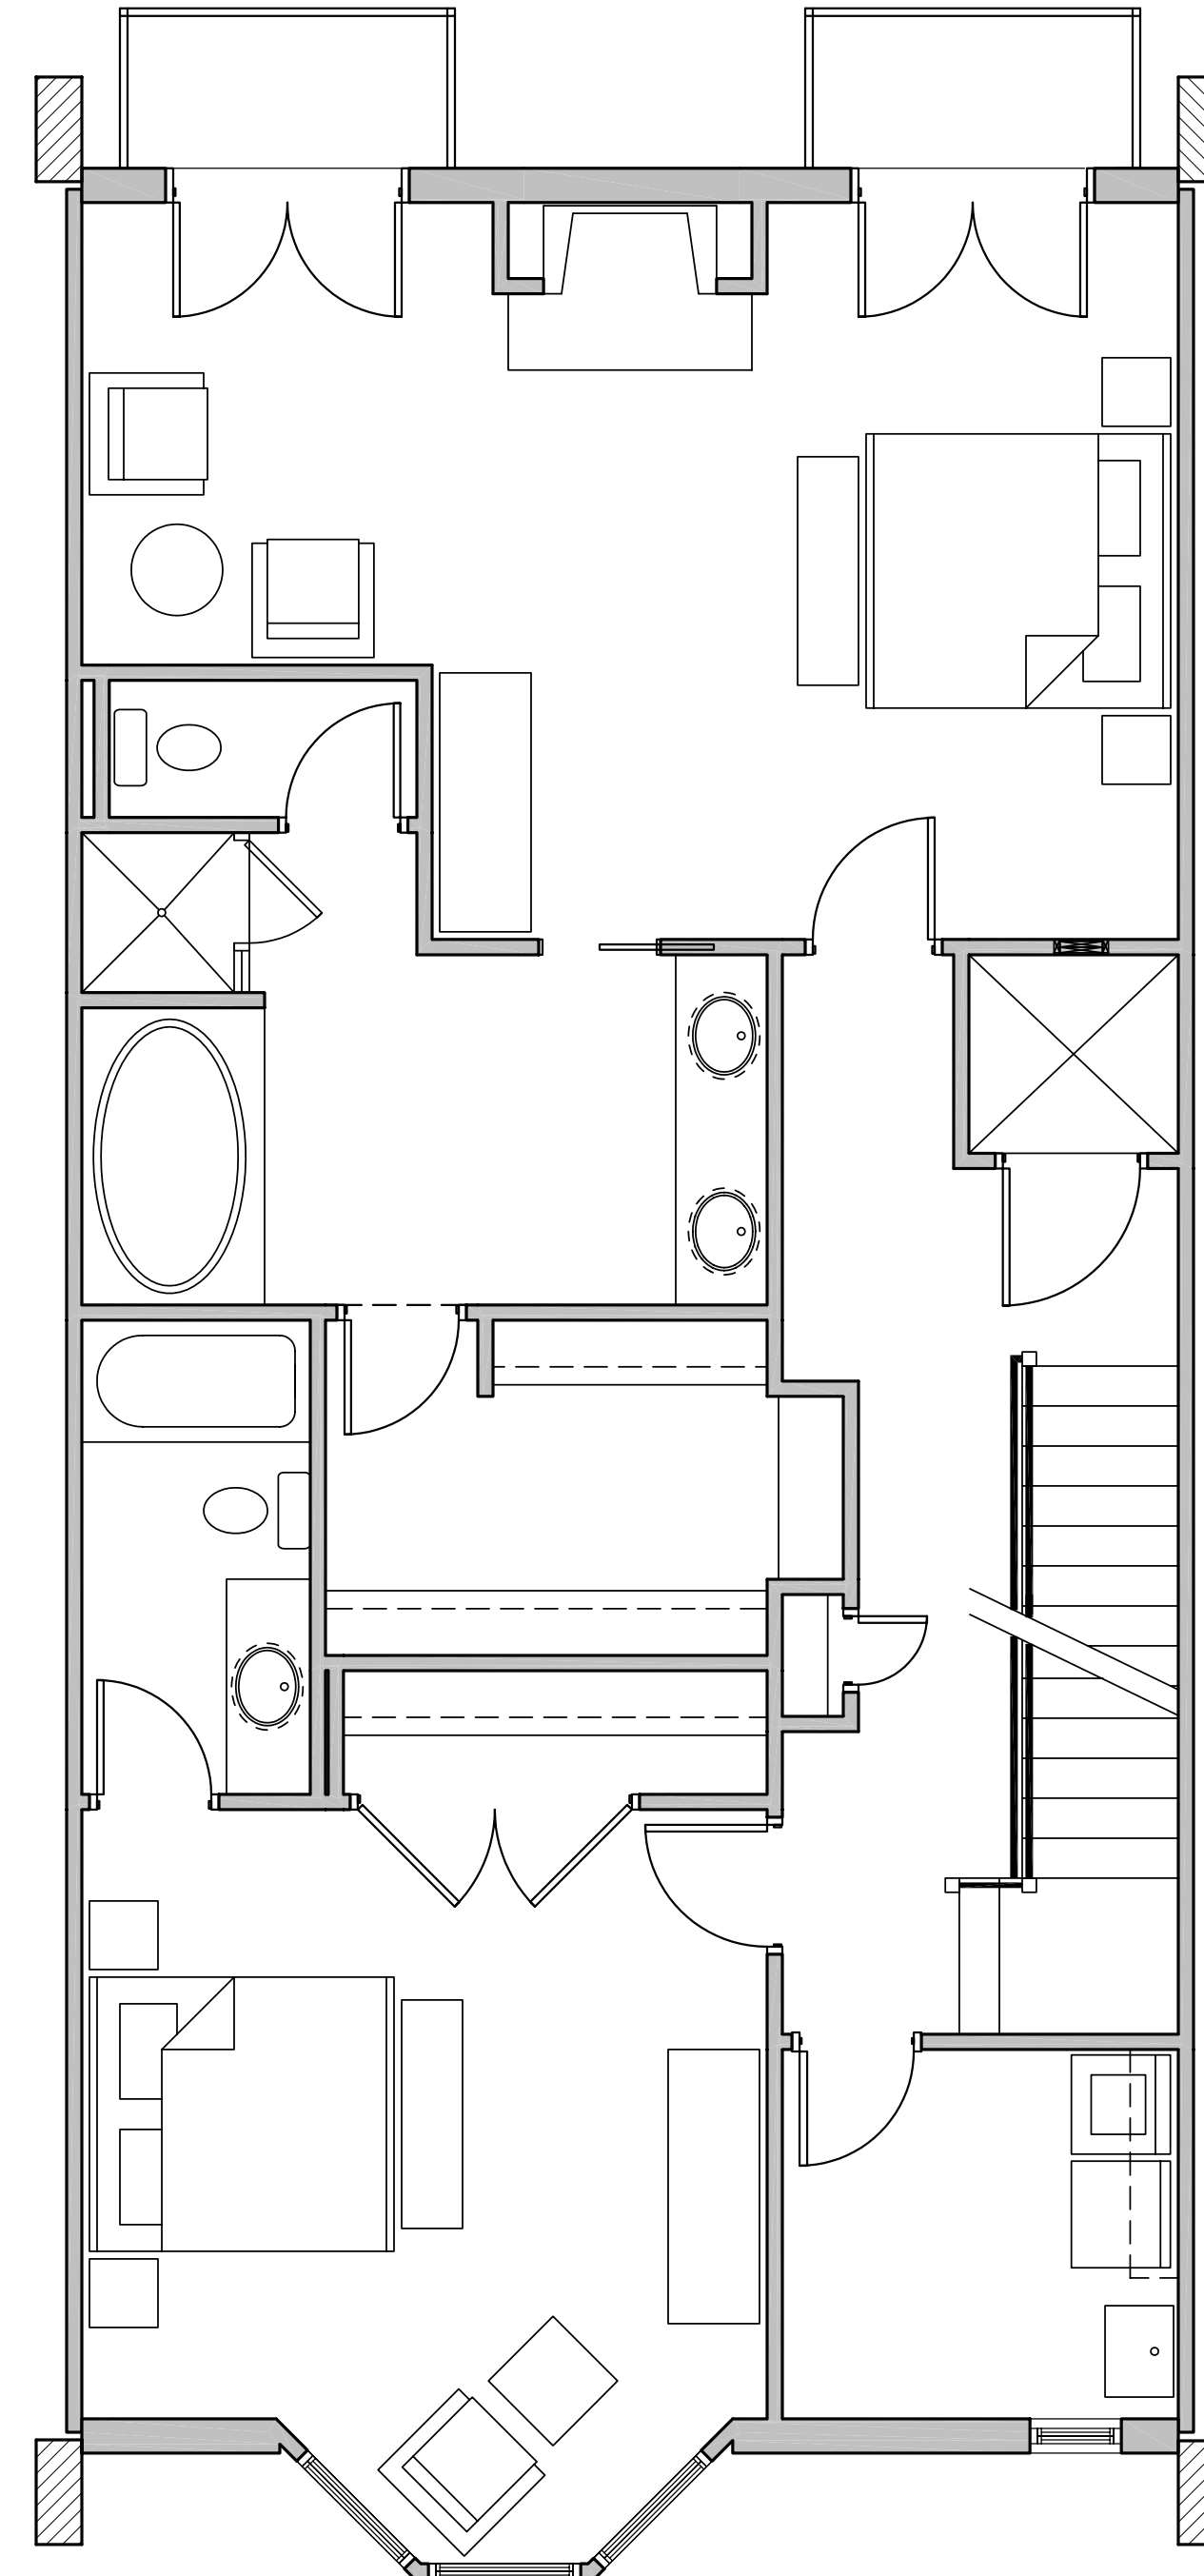

OPTIONAL 800 S.F.

912 LADY ST. SUITE 300  
COLUMBIA, SC 29201

803 . 254 . 9082 VOX  
803 . 252 . 7200 FAX

TOWNHOUSE DEVELOPMENT - 300 GERVAIS STREET  
**THE CITY CLUB**  
COLUMBIA, SOUTH CAROLINA

**3,000 SF / 2 BEDROOM CITY HOME**