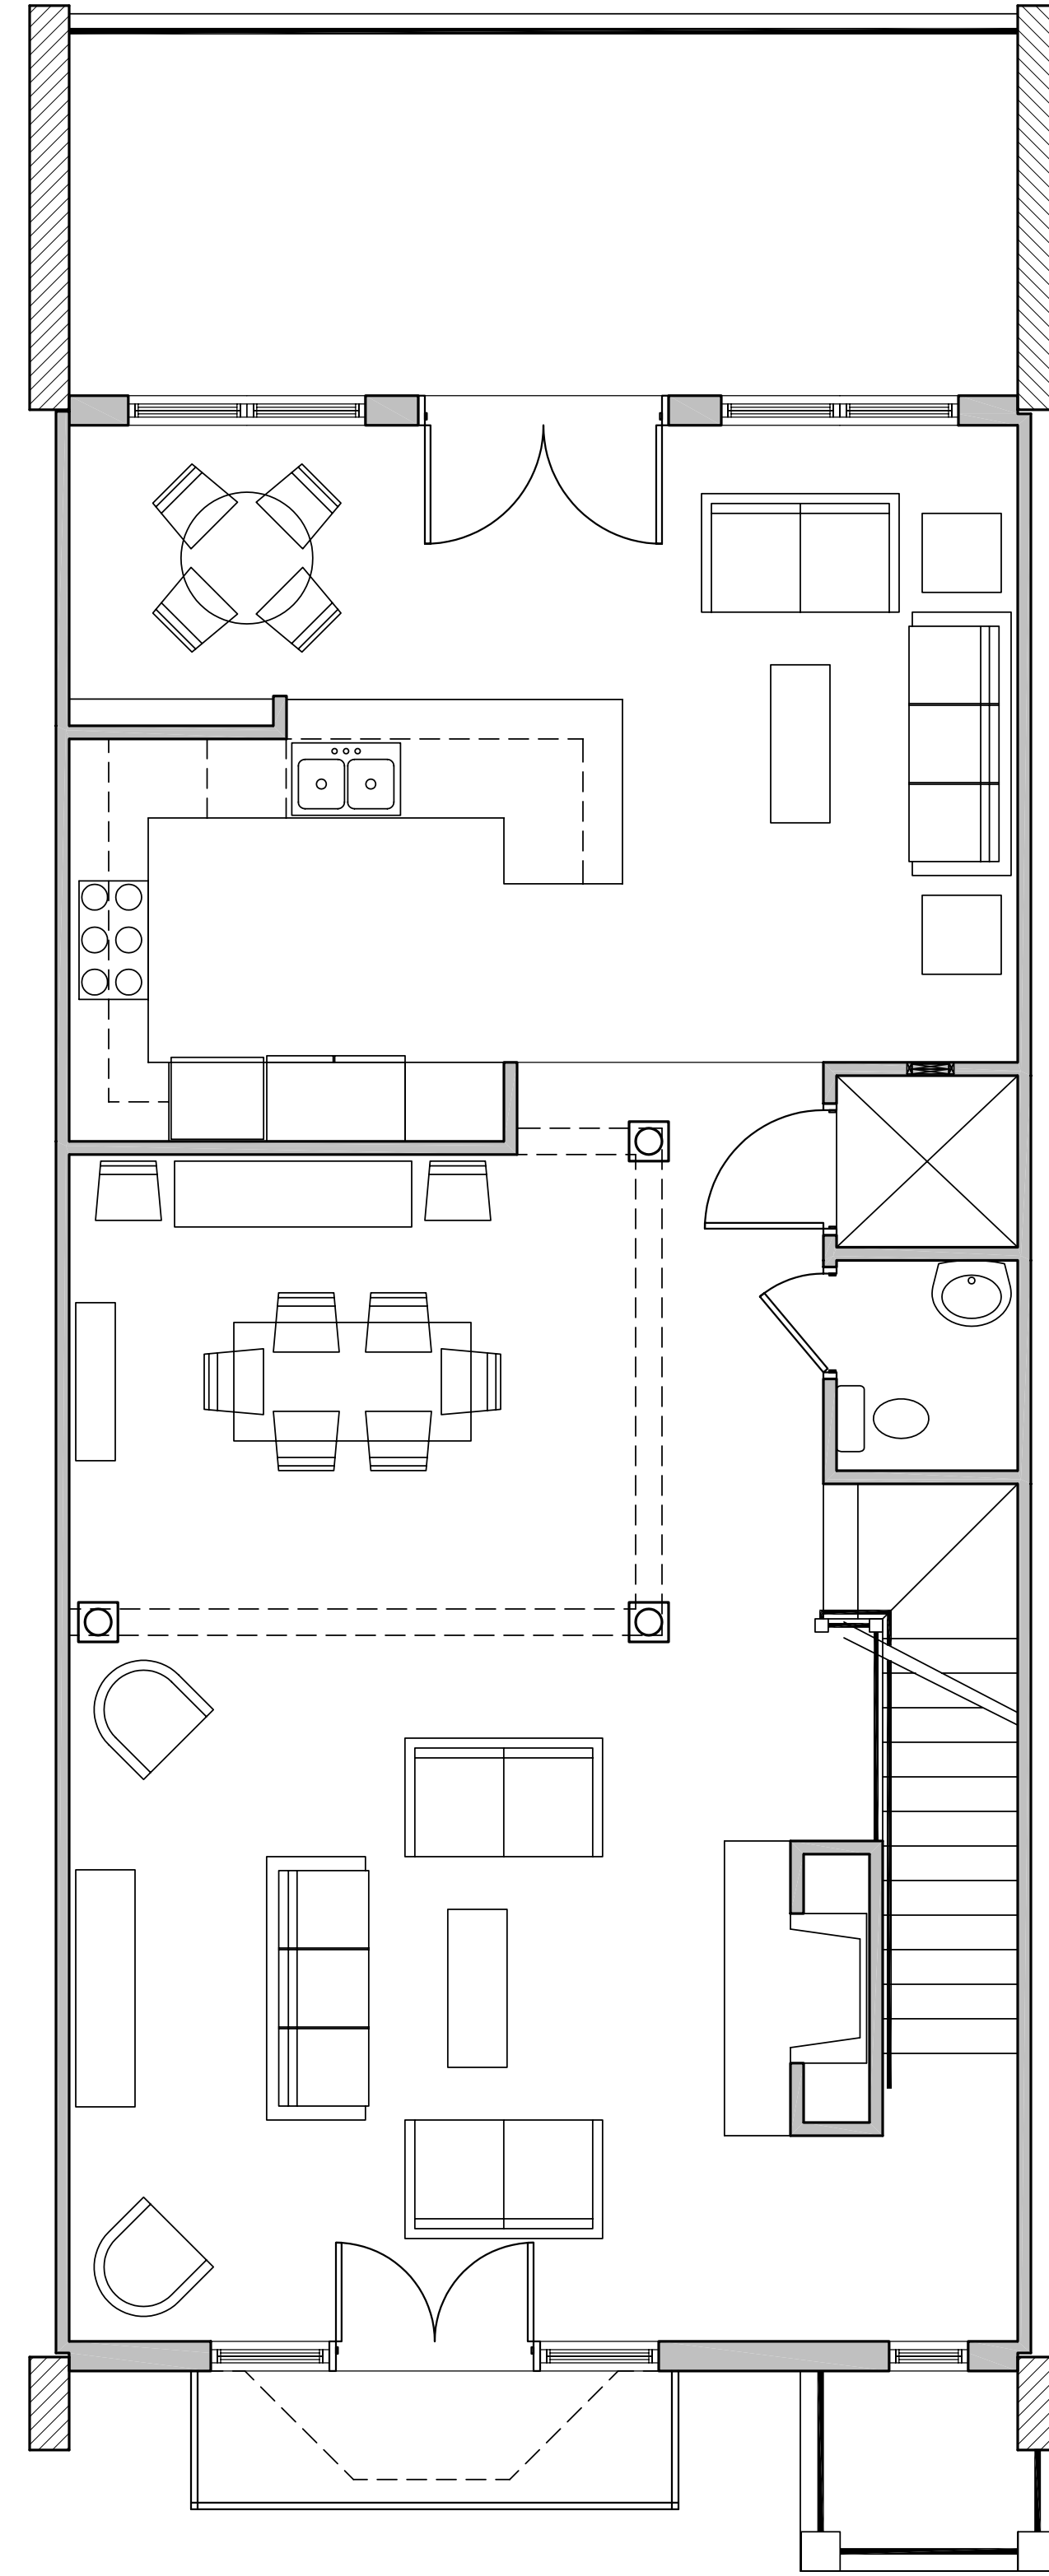

OPTIONAL 800 S.F.

912 LADY ST. SUITE 300  
COLUMBIA, SC 29201

803 . 254 . 9082 VOX  
803 . 252 . 7200 FAX

TOWNHOUSE DEVELOPMENT - 300 GERVAIS STREET  
**THE CITY CLUB**  
COLUMBIA, SOUTH CAROLINA

**3,000 SF / 2 BEDROOM CITY HOME**