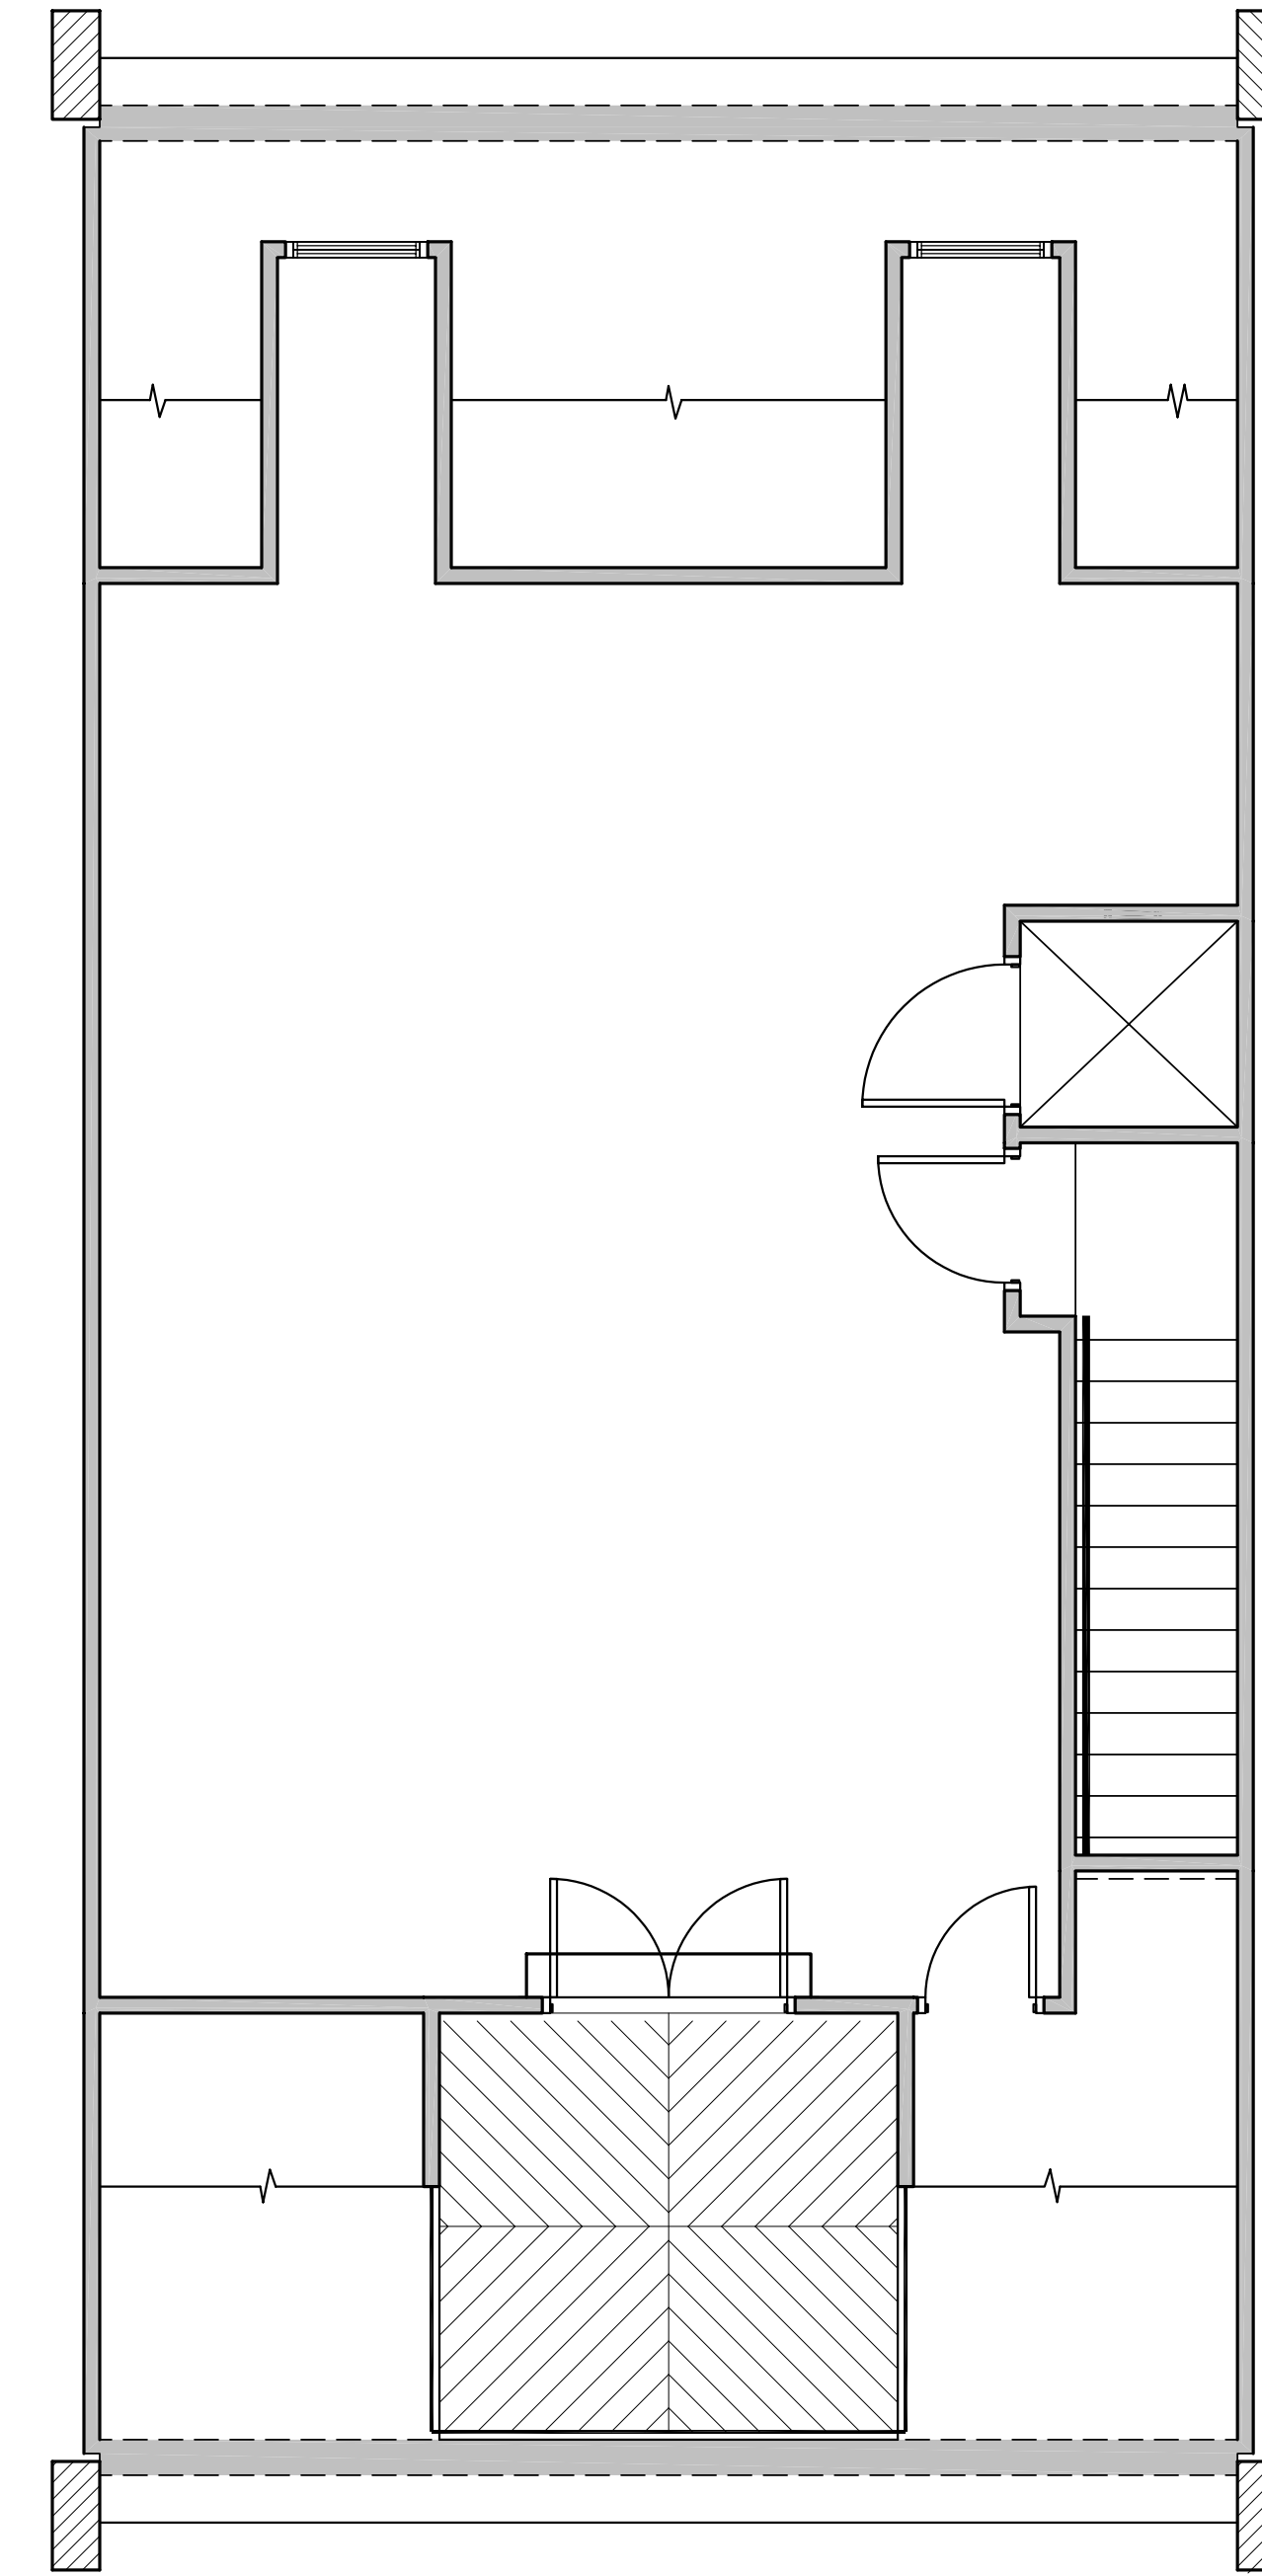

OPTIONAL 800 S.F.

912 LADY ST. SUITE 300  
COLUMBIA, SC 29201

803 . 254 . 9082 VOX  
803 . 252 . 7200 FAX

TOWNHOUSE DEVELOPMENT - 300 GERVAIS STREET  
**THE CITY CLUB**  
COLUMBIA, SOUTH CAROLINA

**3,000 SF / 2 BEDROOM CITY HOME**