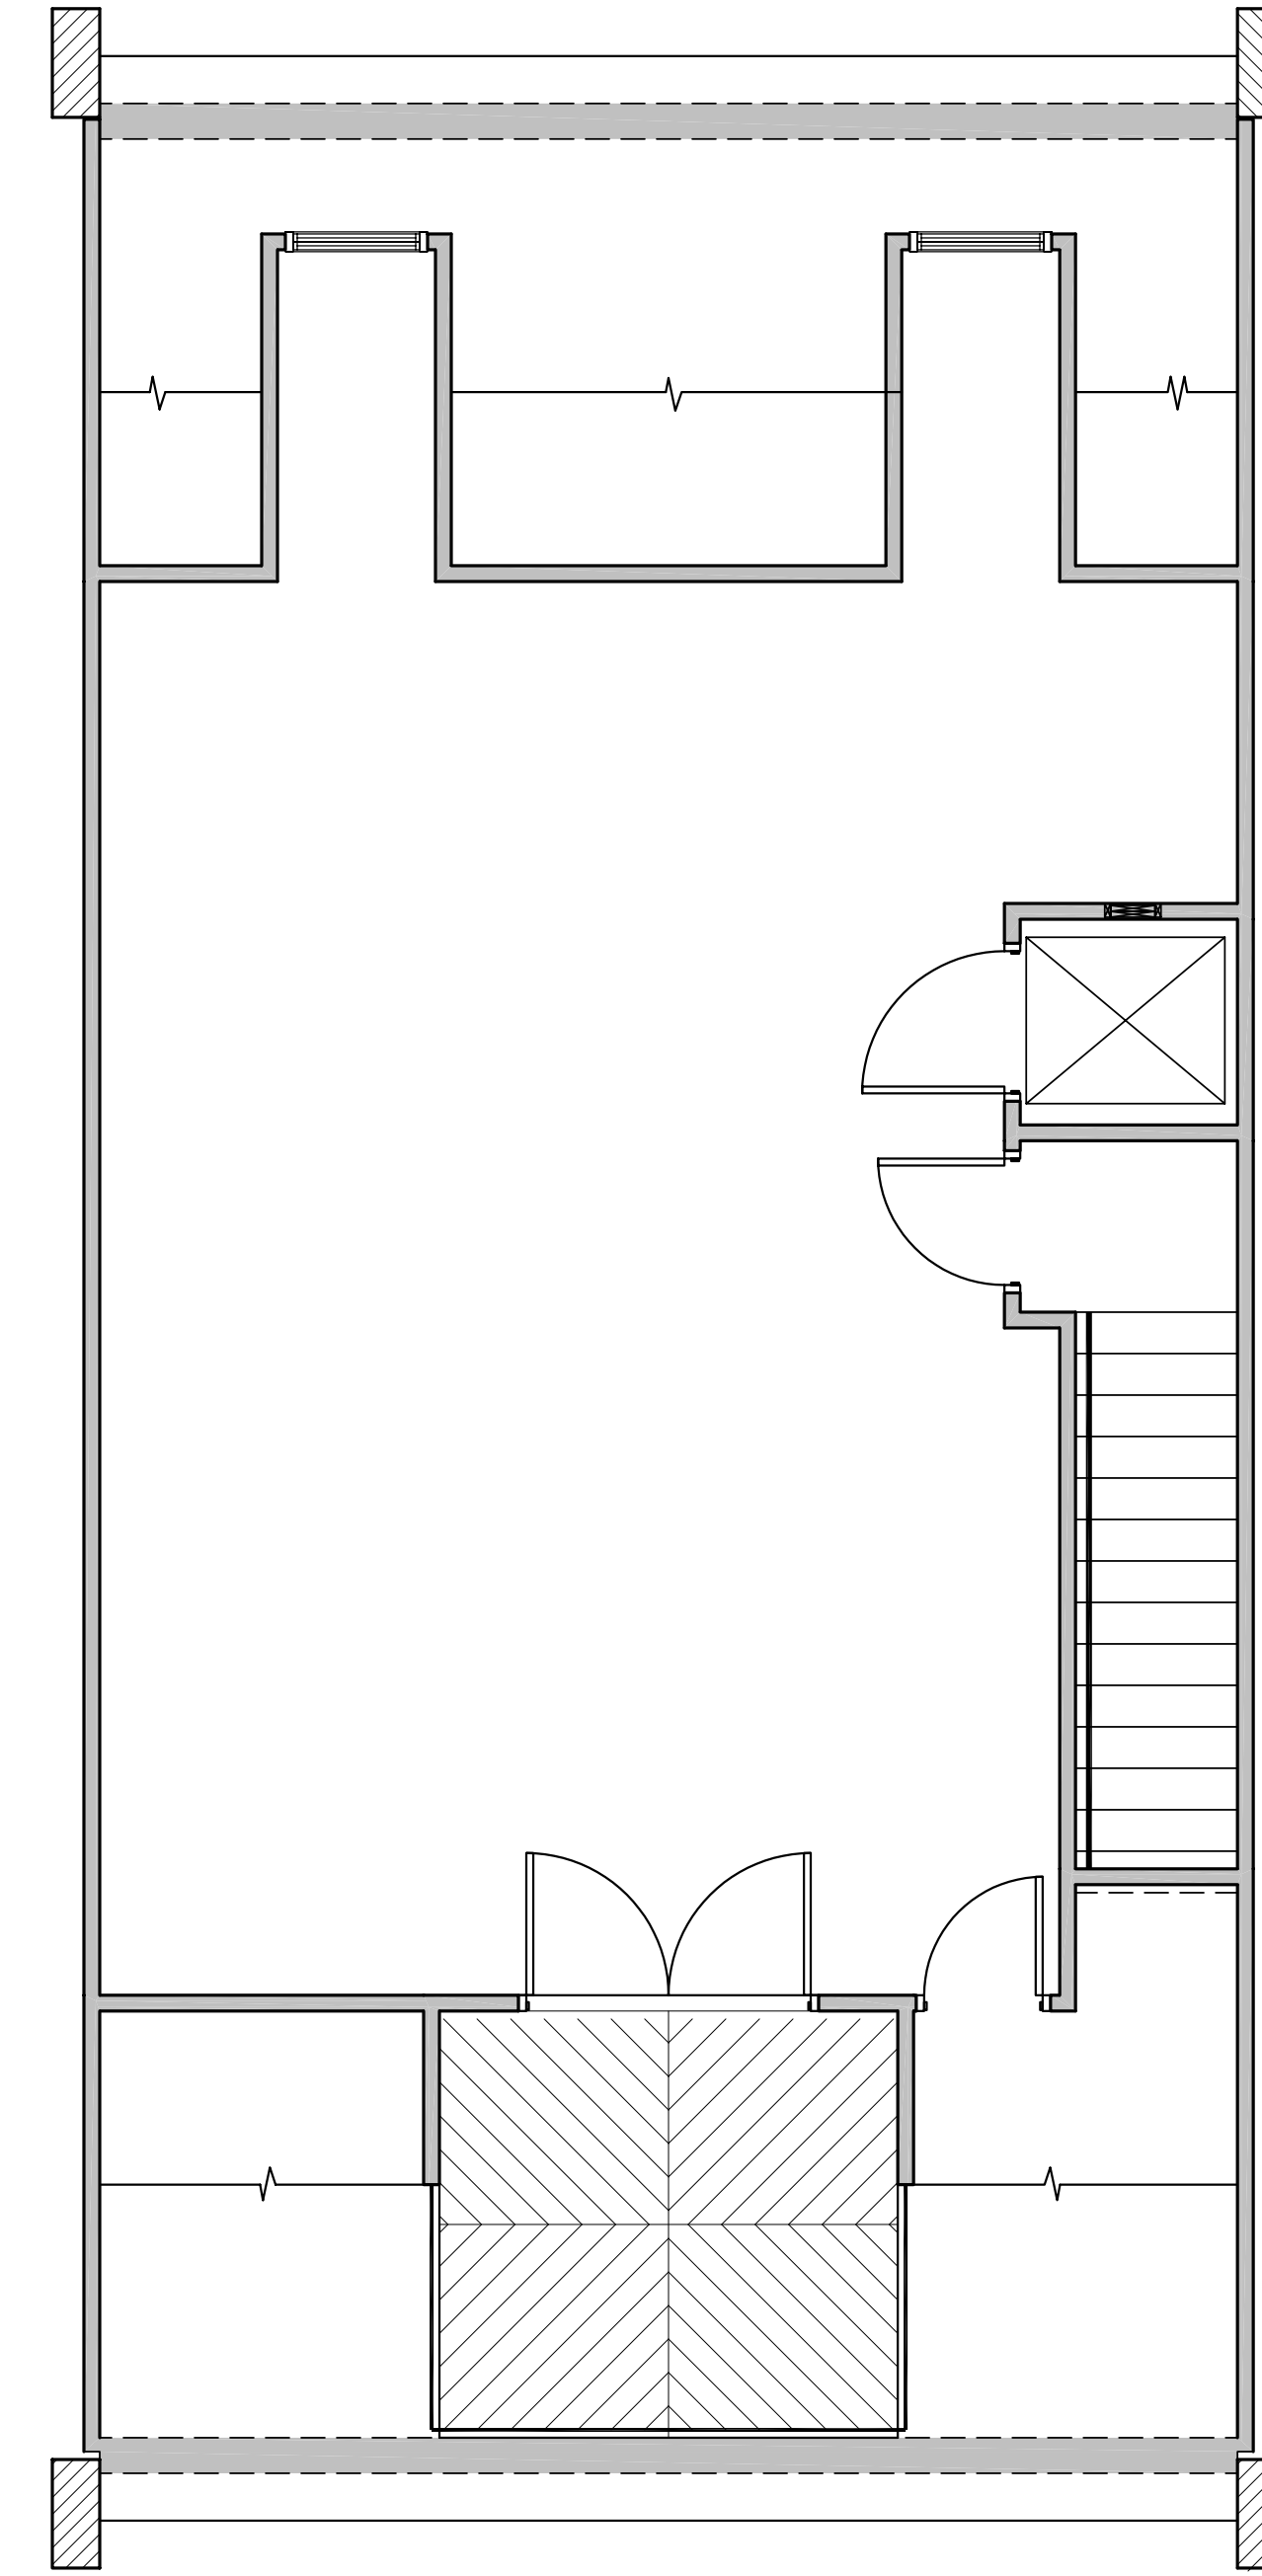

OPTIONAL 800 S.F.

912 LADY ST. SUITE 300
COLUMBIA, SC 29201

803 . 254 . 9082 VOX
803 . 252 . 7200 FAX

TOWNHOUSE DEVELOPMENT - 300 GERVAIS STREET
THE CITY CLUB
COLUMBIA, SOUTH CAROLINA

3,000 SF / 3 BEDROOM CITY HOME