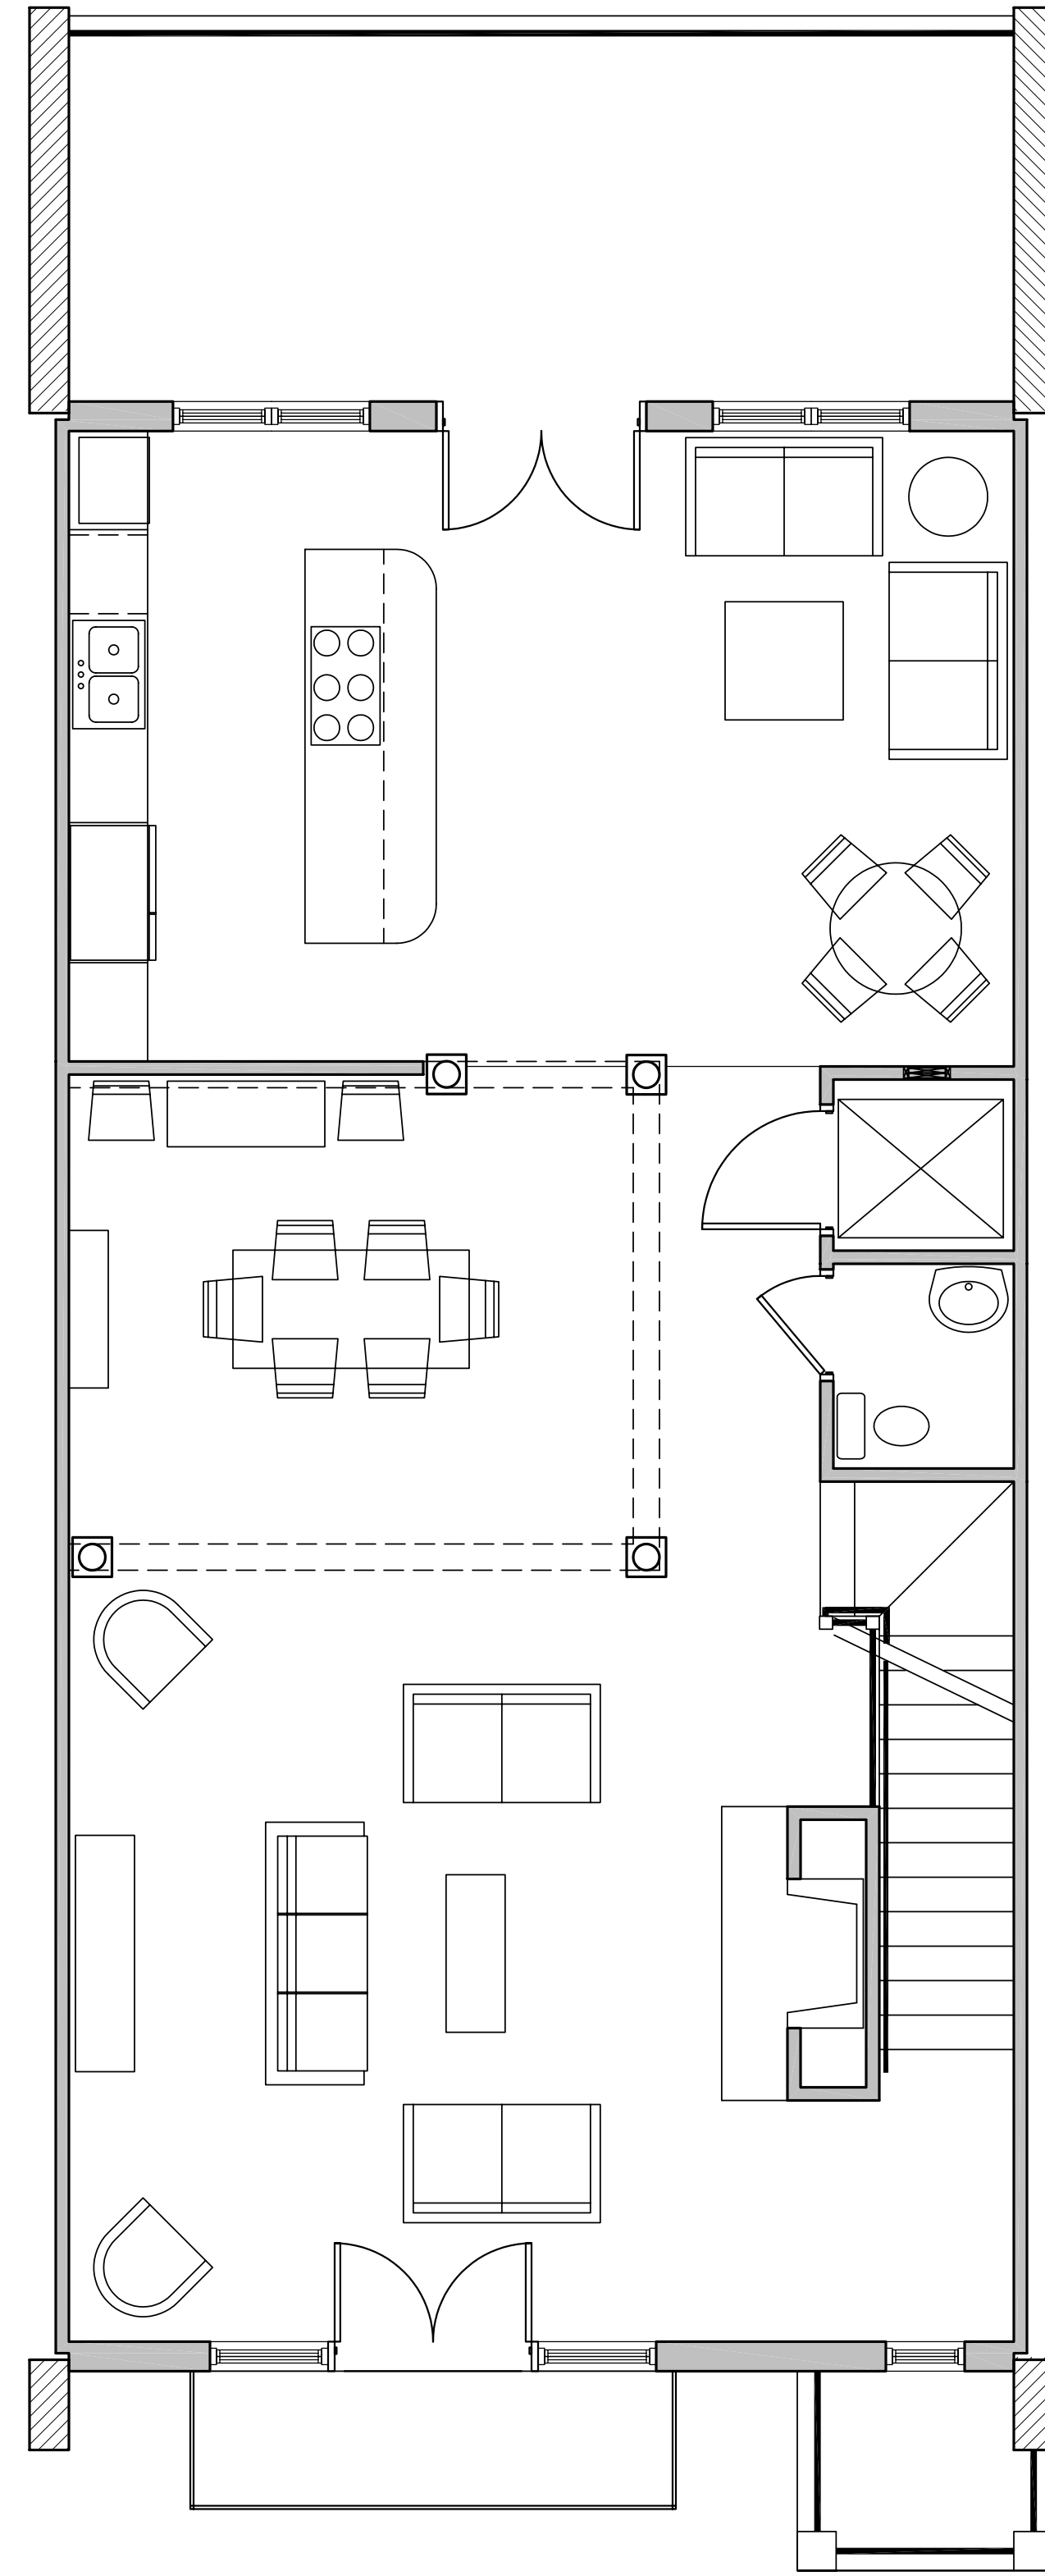

OPTIONAL 800 S.F.

912 LADY ST. SUITE 300
COLUMBIA, SC 29201

803 . 254 . 9082 VOX
803 . 252 . 7200 FAX

TOWNHOUSE DEVELOPMENT - 300 GERVAIS STREET
THE CITY CLUB
COLUMBIA, SOUTH CAROLINA

3,000 SF / 3 BEDROOM CITY HOME